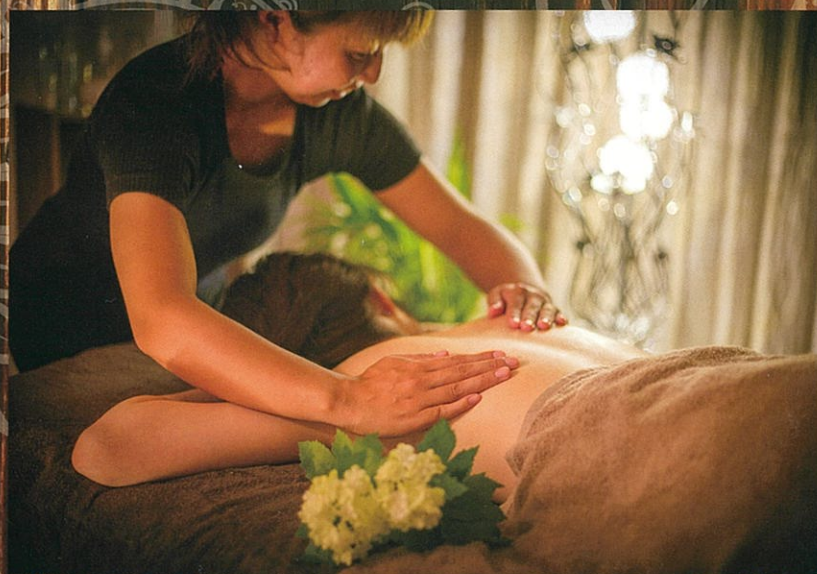

ココロの詰まりはカラダの詰まり

心と身体、肌も頭皮も全て繋がっています。
心と身体の詰まりをほぐし、自律神経のバランスを整え、自分自身の今の状態を知り気づくお手伝いをさせていただきます。

人は人の手によって癒される

【彫刻リンパ®】はオールハンドによるテクニックにこだわっています。機材などは一切使いません。
「人は人の手によって癒される」という信念のもと、手の平で触れることによってお体と心の状態を感じ、寄り添い、本来のボディライン・フェイスラインへ戻すお手伝いをさせていただきます。

Menu・料金

120分フルコース..... 10,000円
上半身集中60分コース..... 6,000円
下半身集中60分コース..... 6,000円

※表示価格は消費税抜となっております

**当店は完全予約制です。
お電話等でご予約の上お越しください。**

電話 : 090-3127-2757

E-mail : nachu.tette.2017@gmail.com

facebook

LINE@

〒026-0001 岩手県釜石市平田5-12-38 やえがし歯科2F