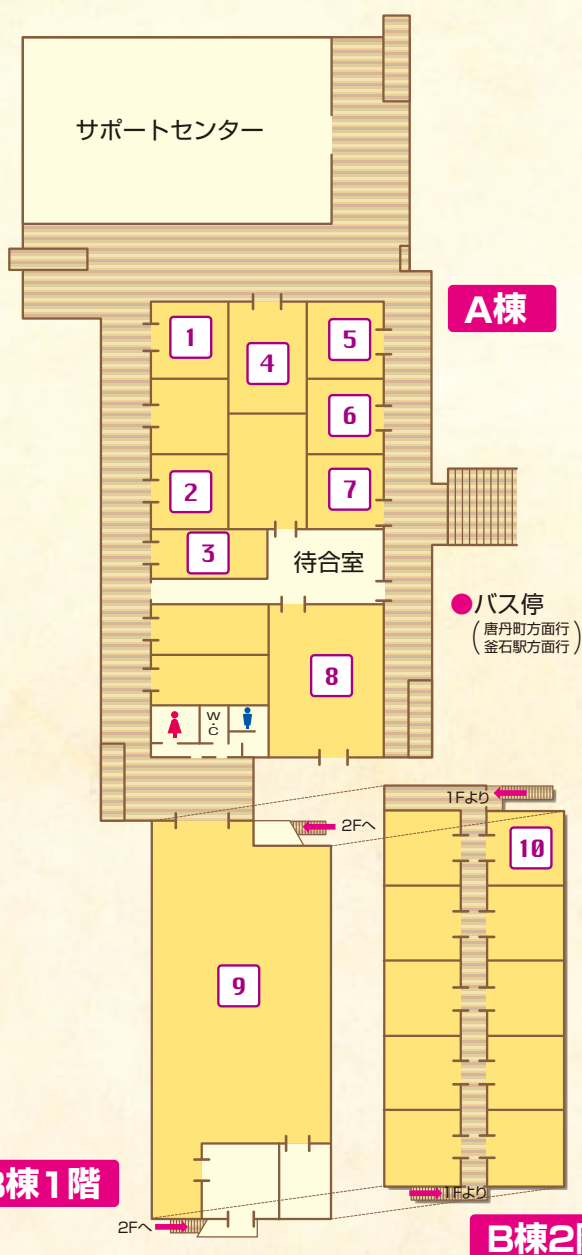

平田パーク商店街

【平田公園多目的グラウンド 釜石市大字平田 5-84-5】

建物入口にこの看板があります!

- | | | |
|----|--|--|
| 1 | あべ美容室 | 業種 美容室 |
| 営 | 9:00~17:00 | 電 0193-55-5011 休 月、第1・3日 |
| 2 | レディス・サロン クミ | 業種 美容室 |
| 営 | 9:00~17:00 | 電 090-2279-0387 休 火、第1・3日 |
| 3 | コンノ電器 | 業種 家電 |
| 営 | 8:30~17:30 | 電 0193-26-5508 休 土、日、祝 |
| 4 | アイン薬局 釜石店 | 業種 調剤薬局 |
| 営 | 火9:00~11:00
水・木9:00~11:00/13:00~15:00 | 電 0193-55-5931 休 火(13:00~15:00)
水、木以外 |
| 5 | 美容室ハピネス | 業種 美容室 |
| 営 | 9:00~18:00 | 電 0193-55-5323 休 水、第1火、第3日 |
| 6 | ファッションハウス わかたけや | 業種 婦人服 |
| 営 | 10:00~16:00 | 電 090-1492-5888 休 日、月 |
| 7 | ヘアースタジオ K | 業種 美容室 |
| 営 | 10:00~22:00 | 電 090-4550-8257 休 不定休 |
| 8 | 平田地区弁当センター(ニッコク食堂) | 業種 弁当、食堂 |
| 営 | 11:30~14:00 | 電 0193-55-5585 休 土、日、祝 |
| 9 | スーパーみずかみ 平田公園仮設店 | 業種 スーパーマーケット |
| 営 | 10:00~17:00 | 電 0193-55-5580 休 日 |
| 10 | 理容ひらの | 業種 理容室 |
| 営 | 9:00~18:30 | 電 0193-26-6418 休 月、第3日 |