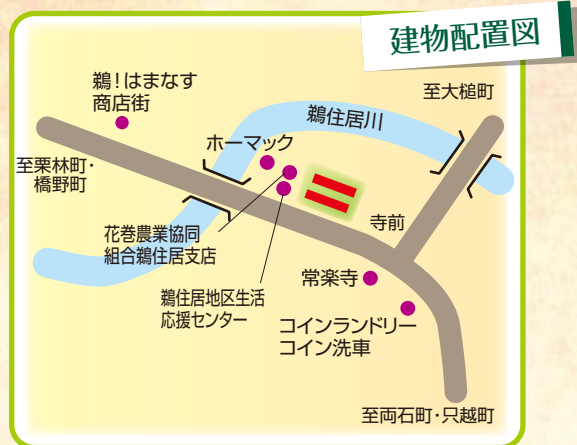

鵜住居神ノ沢仮設企業団地

【旧釜石北高校 釜石市鵜住居町 8-36-1】

北高校跡地の仮設企業団地内、
県道沿いに仮設店舗があります！

- | | | | |
|----------|--|----|---------------------|
| 1 | スーパーみずかみ 鵜住居仮設店 | 業種 | スーパーマーケット |
| 営 | 9:30~19:00 | 電 | 0193-28-1566 |
| 休 | 未定 | | |
| 2 | ごはん屋 千留(せんとめ) | 業種 | 食堂 |
| 営 | 11:30~14:00/18:00~
(夜の部は冬期間予約のみ) | 電 | — |
| 休 | 不定休 | | |
| 3 | けいちゃん | 業種 | やきとり、おでん |
| 営 | 17:00~23:00 | 電 | 0193-28-3054 |
| 休 | 日 | | |
| 4 | 喜楽 | 業種 | ラーメン、釜石ちゃんぽんラーメン、餃子 |
| 営 | 11:00~14:30/17:00~21:00 | 電 | 0193-28-1832 |
| 休 | 木 | | |
| 5 | 古川商店 | 業種 | 蕎麦・うどん、弁当、盛籠 |
| 営 | 月~土11:00~14:00/月・火・木
18:00~21:00/土18:00~21:00(予約のみ) | 電 | 0193-28-3030 |
| 休 | 水(18:00~21:00)
日、祝 | | |

- | | | | |
|-----------|-----------------|----|--------------------|
| 6 | 岩崎商店 | 業種 | LPガス、灯油販売 |
| 営 | 8:30~17:00 | 電 | 0193-28-2221 |
| 休 | 日、祝 | | |
| 7 | 前勝タクシー | 業種 | タクシー |
| 営 | 7:00~19:00 | 電 | 0193-28-3232 |
| 休 | なし | | |
| 8 | 藤原博法律事務所 | 業種 | 法律事務所 |
| 営 | — | 電 | 0193-28-3770 |
| 休 | — | | |
| 9 | チコ美容室 | 業種 | 美容室 |
| 営 | 休 完全予約制 | 電 | 080-1670-4268 |
| 10 | 古川治療院 | 業種 | 鍼・灸・あんまマッサージ・指圧治療院 |
| 営 | 休 完全予約制 | 電 | 090-8251-5240 |

※K棟の道路向かい側に沢口製パンがパン販売店をオープンする予定です。