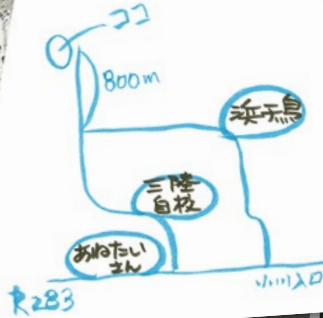

4

まんなガレージ

お年入れか
ラク
です

生活に欠かせない
使いやすい車へ、
一車入魂が
モットーです

かいてきた
カーライフの
お年入れ!!

コーティングは
数種類の中から
お好みのものを
お選びください

住所 甲子町15-83-10 ☎ 0193-55-4288

営業時間 9:00~18:00 定休日 不定休 駐車場 あり HP あり